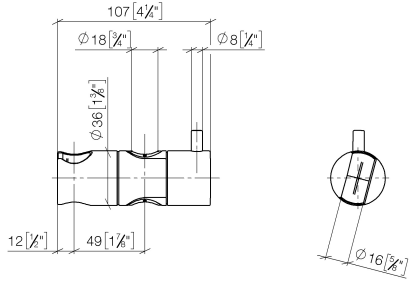

12 580 970

• per diametro del tubo 18 mm

Compatibile con: IMO, LULU, MADISON,
MEM, TARA, CL.1, LISSÉ, VAIA, META,
CYO

	Ottone spazzolato (Oro 23k)	12 580 970-28
	Cromato	12 580 970-00
	Platinato spazzolato	12 580 970-06
	Platinato	12 580 970-08
	Ottone (Oro 23k)	12 580 970-09
	Dark Chrome	12 580 970-19
	Light Gold	12 580 970-26
	Light Gold spazzolato	12 580 970-27
	Nero opaco	12 580 970-33
	Bronzo spazzolato	12 580 970-42
	Champagne spazzolato (Oro 22k)	12 580 970-46
	Champagne (Oro 22k)	12 580 970-47
	Cromo spazzolato	12 580 970-93
	Dark Platinum spazzolato	12 580 970-99

12 580 970

mm [inches]

12 580 970

Parts for other
finishes can be found
here: Cromato

Elenco delle parti di ricambio

N.	Codice articolo	Denominazione	Quantità necessaria	Tempo di produzione
1	09 12 12 217 90	bussola	1	2
2	08 18 40 579 90	adattatore	1	2