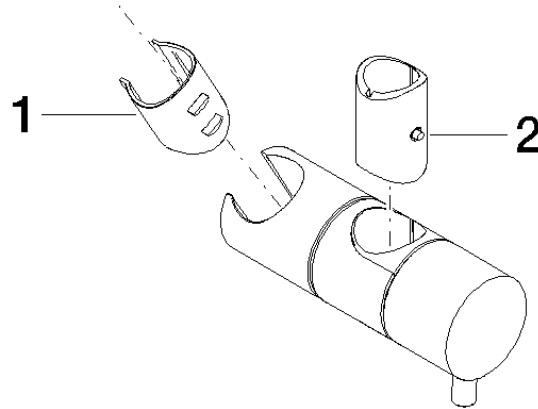

12 580 970

• per diametro del tubo 18 mm

Compatibile con: IMO, LULU, MADISON,
MEM, TARA, CL.1, LISSÉ, VAIA, META,
CYO

	Ottone spazzolato (Oro 23k)	12 580 970-28
	Cromato	12 580 970-00
	Platinato spazzolato	12 580 970-06
	Platinato	12 580 970-08
	Ottone (Oro 23k)	12 580 970-09
	Dark Chrome	12 580 970-19
	Light Gold	12 580 970-26
	Light Gold spazzolato	12 580 970-27
	Nero opaco	12 580 970-33
	Bronzo spazzolato	12 580 970-42
	Champagne spazzolato (Oro 22k)	12 580 970-46
	Champagne (Oro 22k)	12 580 970-47
	Cromo spazzolato	12 580 970-93
	Dark Platinum spazzolato	12 580 970-99

12 580 970

mm [inches]

12 580 970

Parts for other
finishes can be found
here: Cromato

Elenco delle parti di ricambio

N.	Codice articolo	Denominazione	Quantità necessaria	Tempo di produzione
1	09 12 12 217 90	bussola	1	2
2	08 18 40 579 90	adattatore	1	2